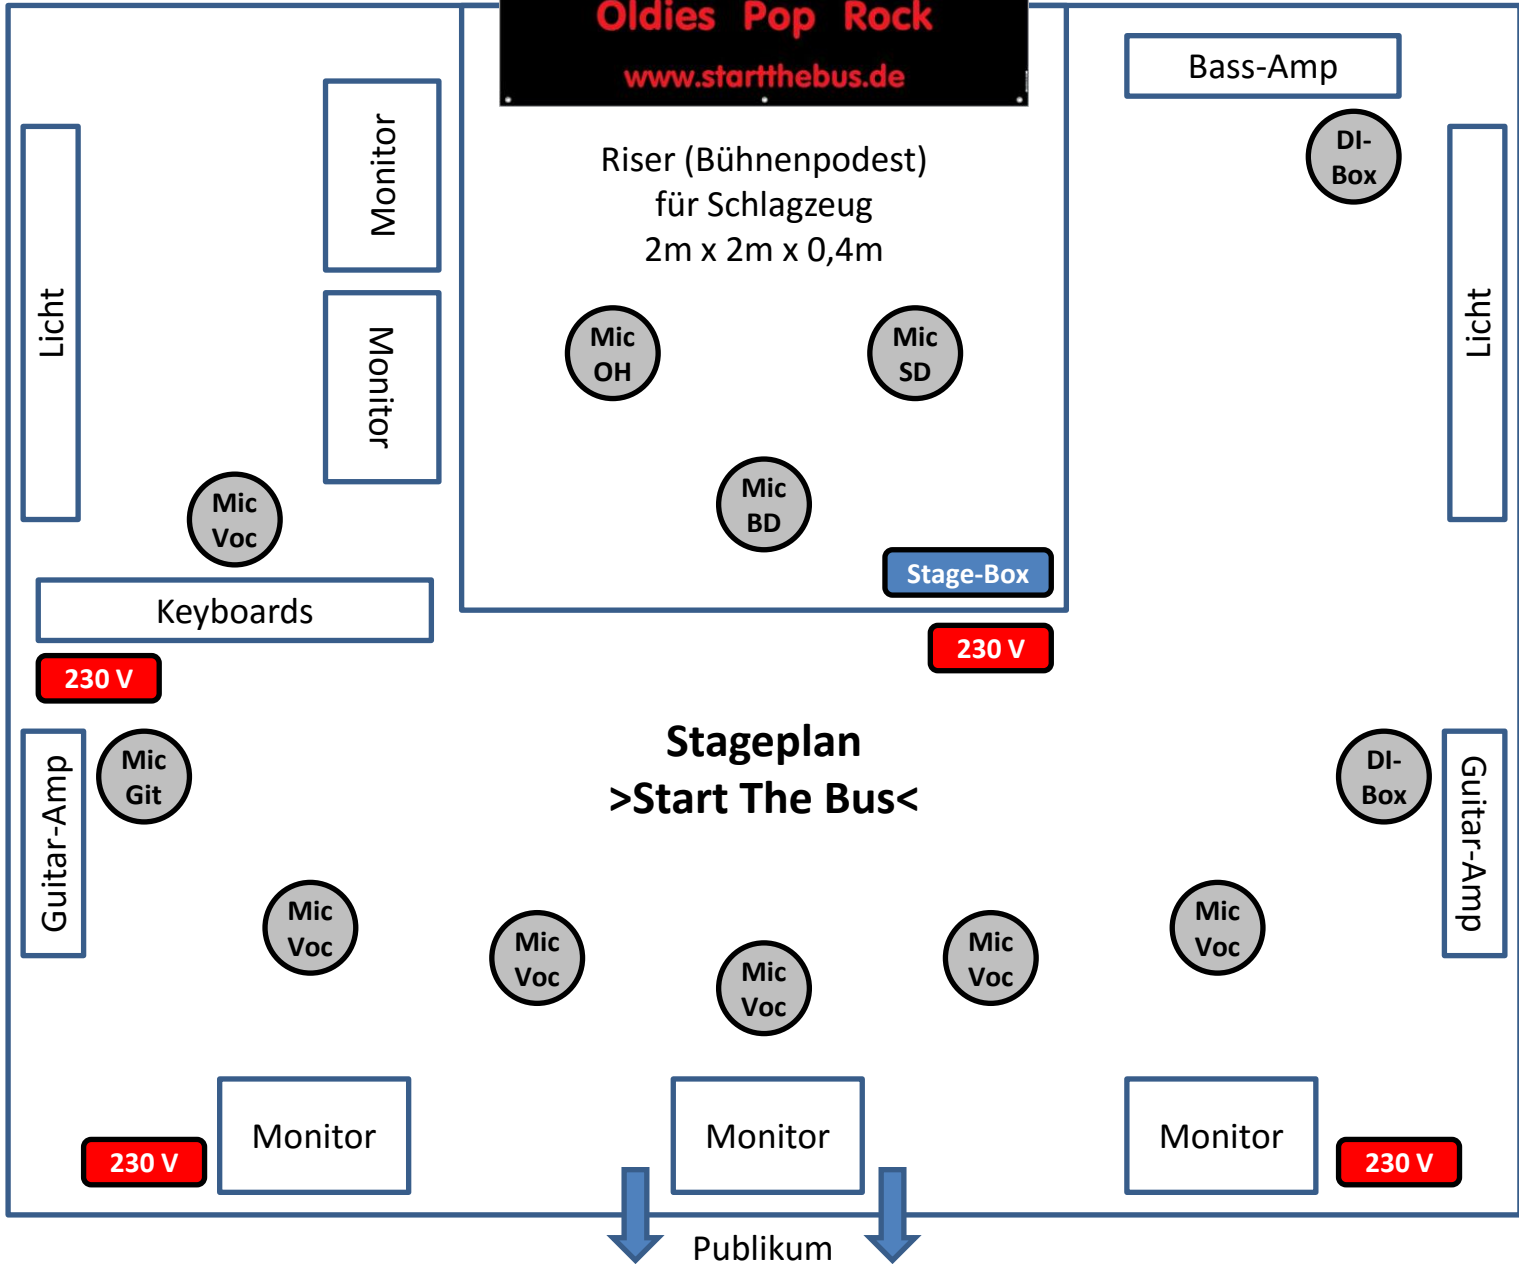

Bühne ca.5m x 4m x 0,8m

# Start The Bus

Oldies Pop Rock

[www.startthebus.de](http://www.startthebus.de)

Banner 0,75m x 1,80m

## Stageplan >Start The Bus<

Publikum